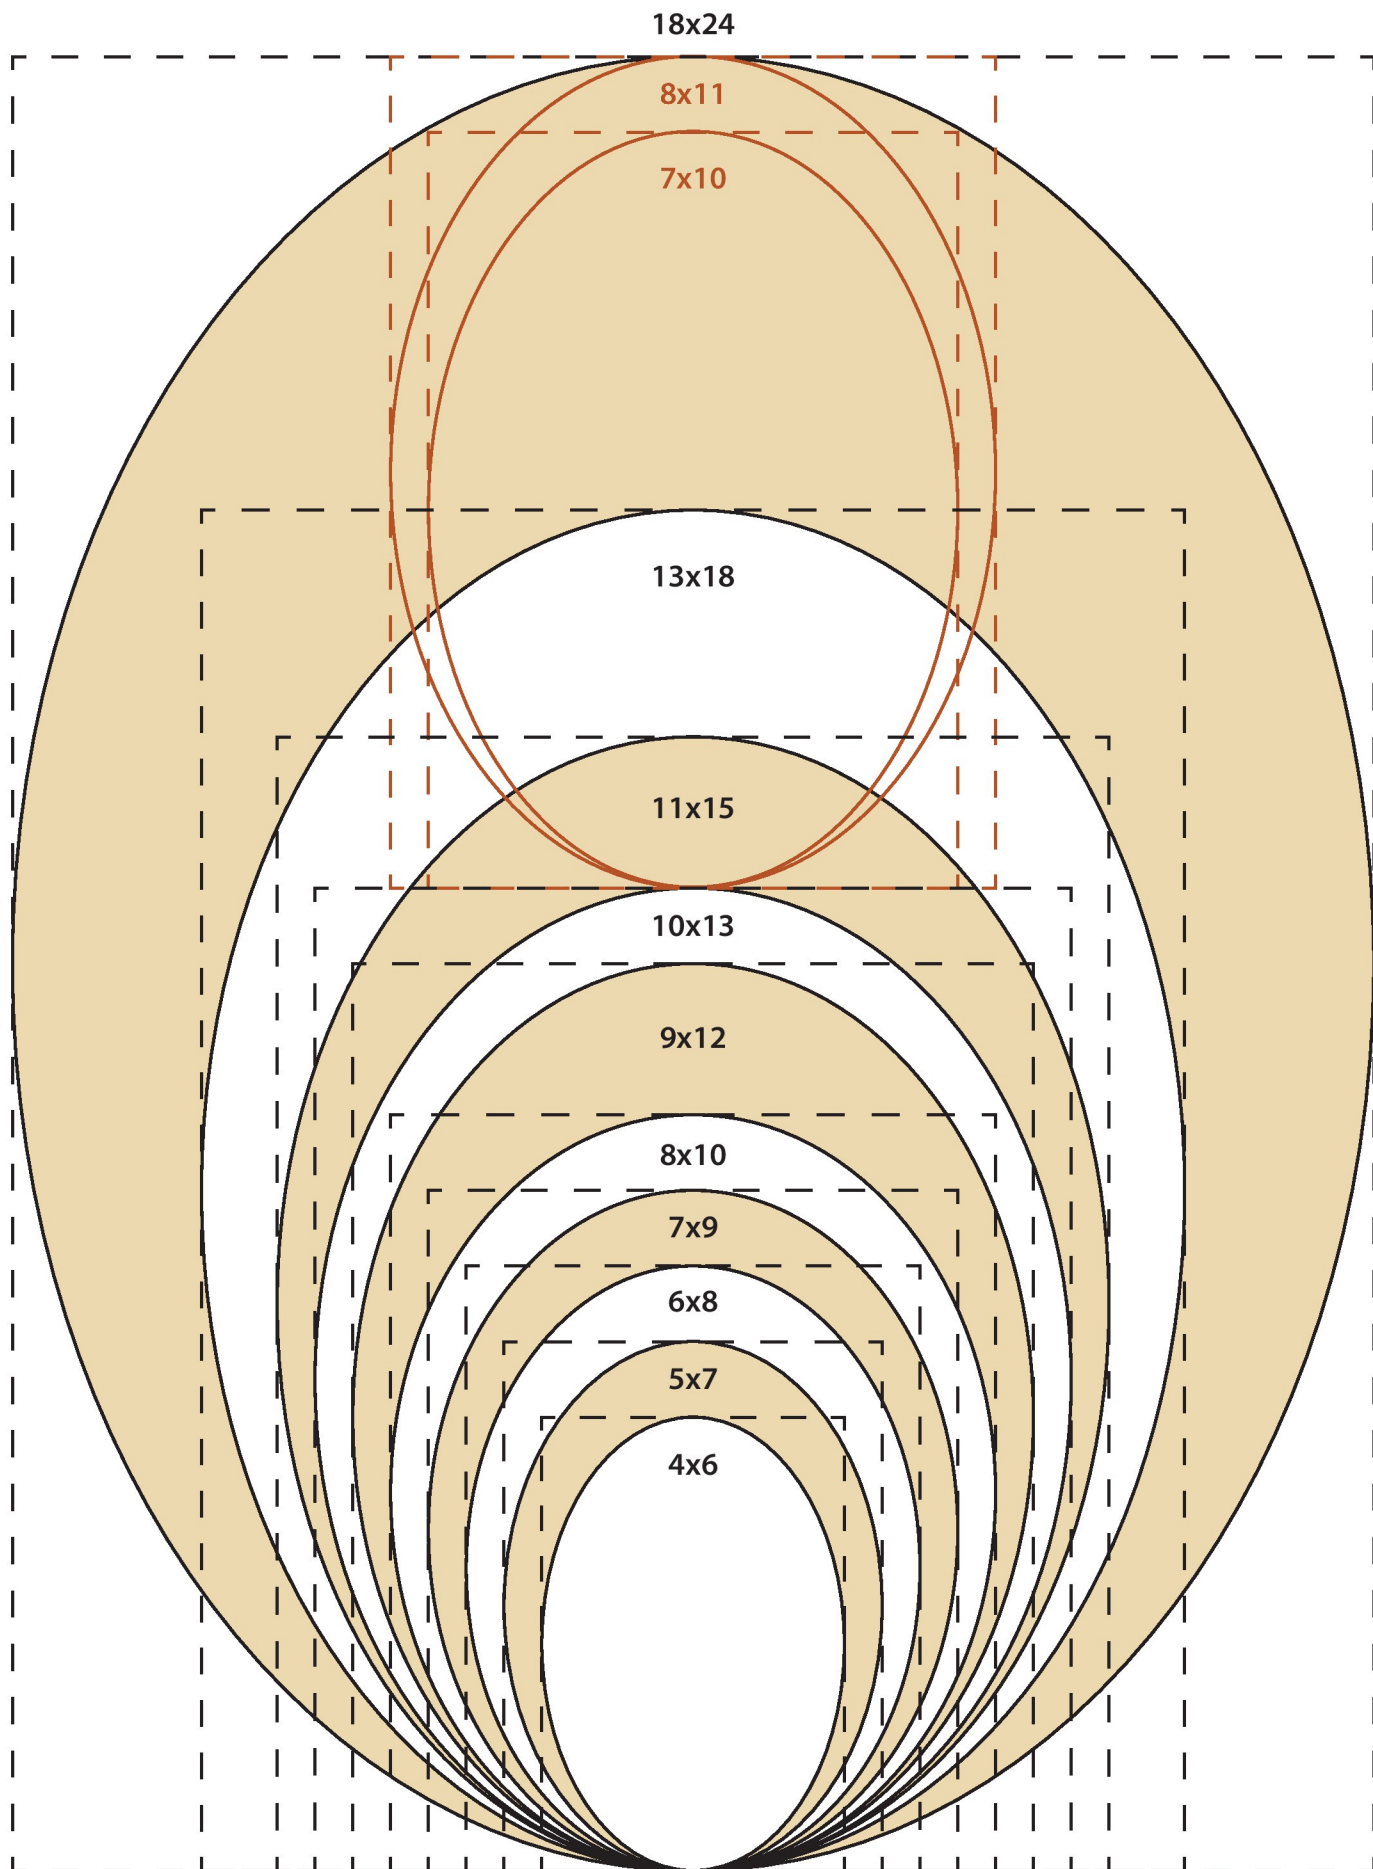

ZDJĘCIA NAGROBKOWE NA FOTOPORCELANE

ZDJĘCIA NAGROBKOWE NA PORCELANIE I CERAMICE					
FORMAT OWAL	FORMAT PROSTOKĄT	CZARNO- BIAŁE	SEPIA	KOLOR	ZŁOTO/ PATYNA
		CENA	CENA	CENA	DO CENY
6cm	4x6cm	139,00	149,00	199,00	+19,00
5x7cm	5x7cm				
6x8cm	6x8cm				
7x9cm	7x9cm				
7x10cm	7x10cm				
7,5x10,5cm	-				
8x10cm	8x10cm				
8x11cm	8x11cm				
8,5x11,5cm	-				
9x12cm	9x12cm				
9,2x12,5cm	-				
10x13cm	10x13cm	149,00	159,00	269,00	+39,00
-	10x15cm	169,00	199,00	359,00	
11x15cm	11x15cm	159,00	199,00	359,00	
12x17cm	12x17cm	189,00	199,00	369,00	
13x18cm	13x18cm	199,00	219,00	399,00	
16x19cm	-	219,00	239,00	419,00	+59,00
-	16x20cm	219,00	239,00	419,00	
17x22cm	17x22cm	239,00	249,00	449,00	
18x24cm	18x24cm	259,00	279,00	469,00	
-	20x25cm	319,00	349,00	579,00	BRAK
20x28cm	-	319,00	349,00	579,00	
24x30cm	24x30cm	499,00	549,00	799,00	
30x40cm	30x40cm	689,00	729,00	1299,00	

Czas wykończenia projektu foto porcelany do 10 dni roboczych.

W okresach wrzesień – listopad czas realizacji zamówień może się wydłużyć.

ZDJĘCIA NA KRYSZTALE

FOTOSZKŁO, FOTOKRYSZTAŁ			
FOTOSZKŁO BEZ FAZY grubość: 5mm lub 10mm		FOTOKRYSZTAŁ FAZOWANY grubość: 10mm	
FORMAT	CENA	FORMAT	CENA
9x12cm	239,00	9x12cm	249,00
10x15cm	249,00	10x15cm	259,00
13x18cm	279,00	13x18cm	289,00
16x20cm	289,00	16x20cm	299,00
18x24cm	329,00	18x24cm	339,00
24x30cm	379,00	24x30cm	389,00
30x40cm	439,00	30x40cm	479,00
40x50cm	549,00	40x50cm	599,00
50x70cm	749,00	50x70cm	799,00

NOWOCZESNE ZDJĘCIA NAGROBKOWE NA FOTOPORCELANE

ZDJĘCIA NAGROBKOWE NA NOWOCZESNEJ WŁOSKIEJ PORCELANIE grubość 1mm					
FORMAT OWAL	FORMAT PROSTOKĄT	CZARNO- BIAŁE	SEPIA	KOLOR	ZŁOTO/ PATYNA
		CENA	CENA	CENA	DO CENY
6x8cm	-	169,00	189,00	229,00	-
7x9cm	7x9cm	169,00	189,00	229,00	-
8x10cm	8x10cm	169,00	189,00	229,00	-
9x12cm	9x12cm	179,00	209,00	249,00	-
11x15cm	11x15cm	249,00	269,00	369,00	-
13x18cm	13x18cm	329,00	359,00	499,00	-

*Schemat należy wydrukować bez użycia skalowania w opcjach wydruku.