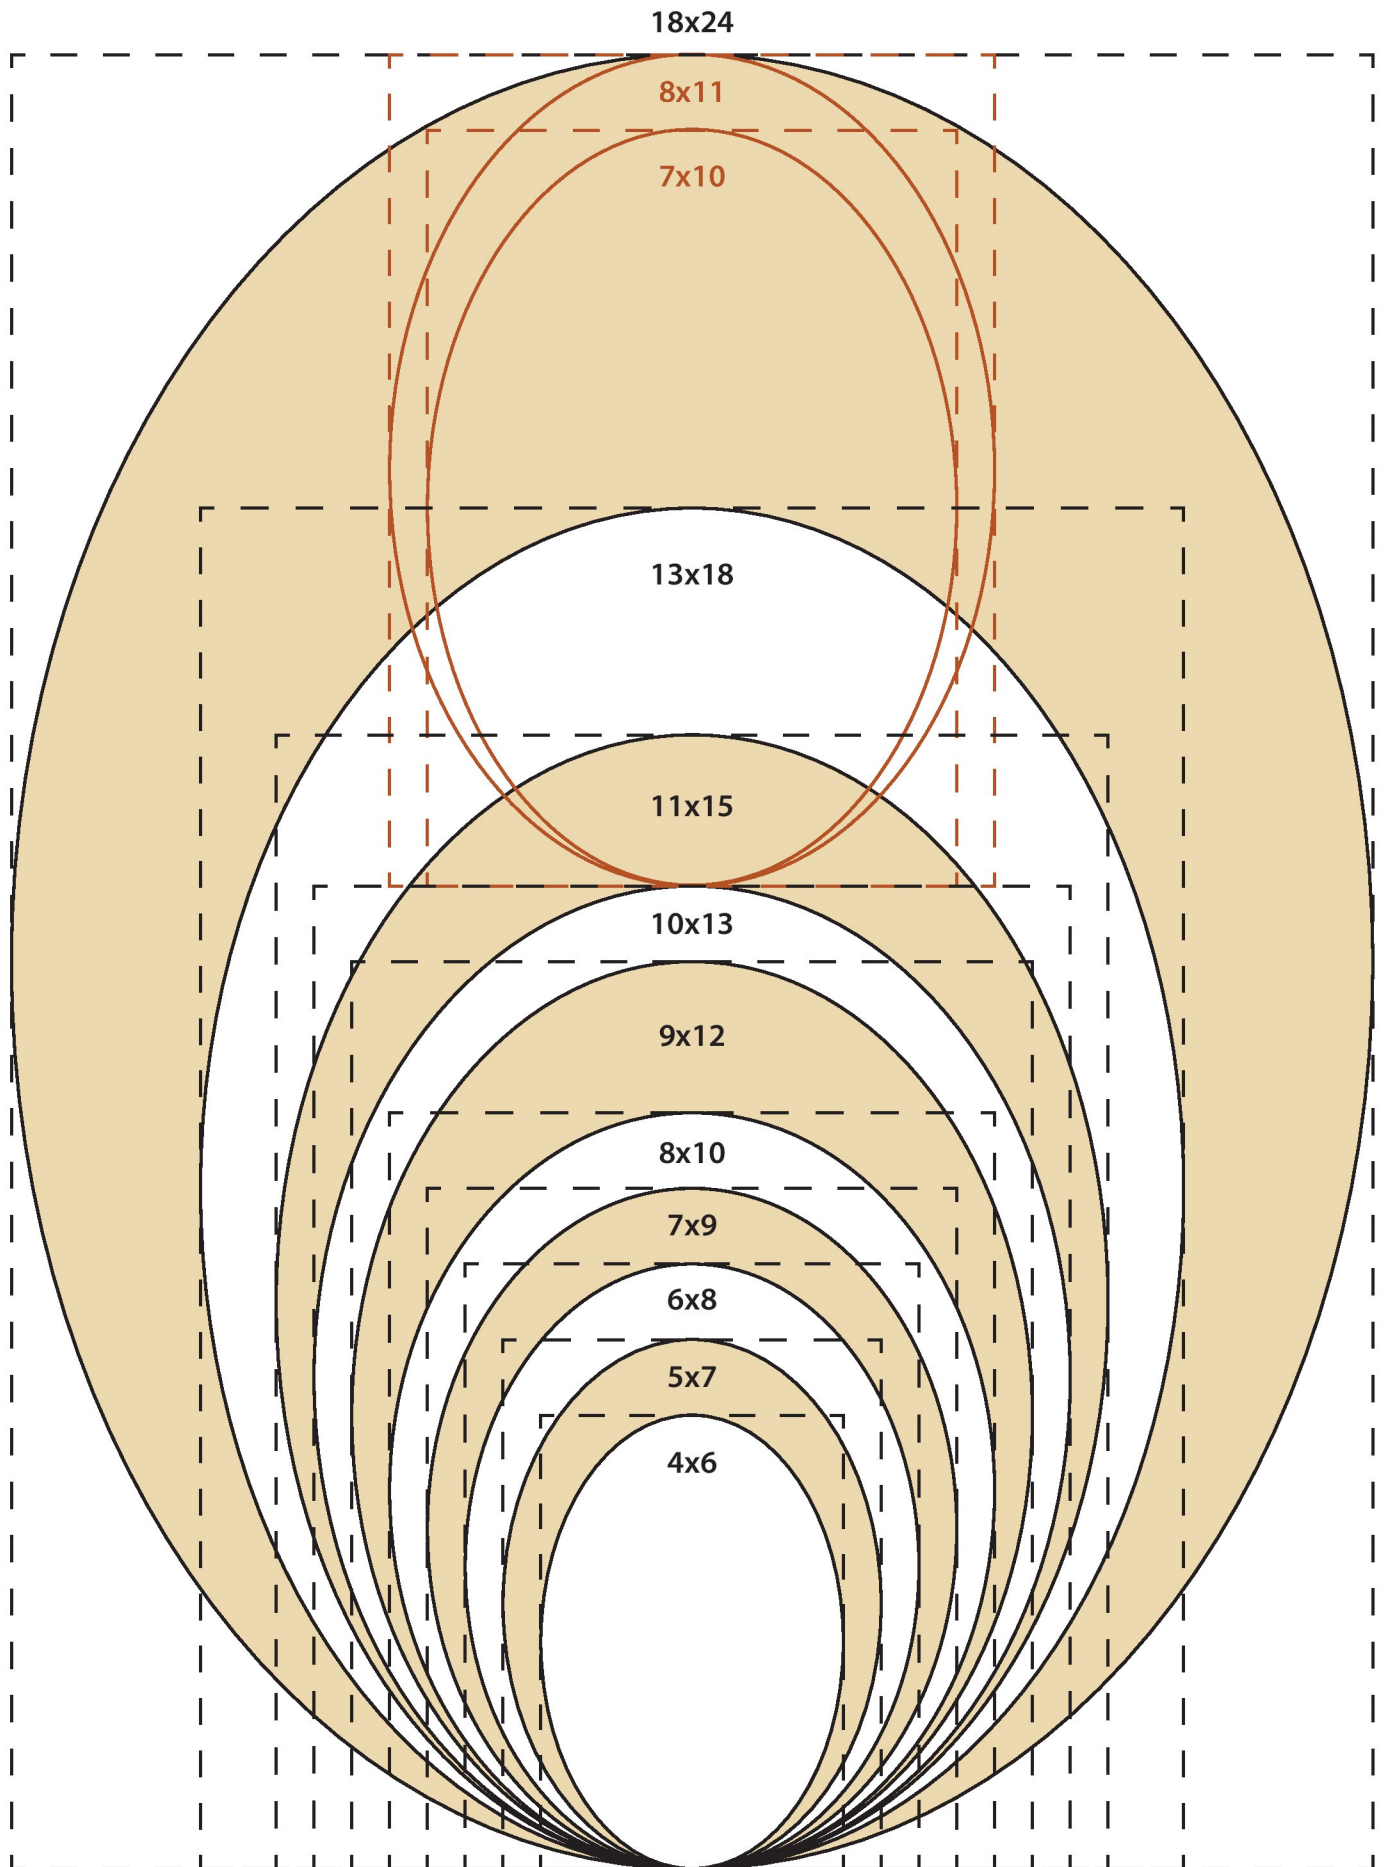

ZDJĘCIA NAGROBKOWE NA FOTOPORCELANE

ZDJĘCIA NAGROBKOWE NA PORCELANIE I CERAMICE					
FORMAT OWAL	FORMAT PROSTOKĄT	CZARNO- BIAŁE	SEPIA	KOLOR	ZŁOTO/ PATYNA
		CENA	CENA	CENA	DO CENY
6cm	4x6cm	139,00	149,00	199,00	+19,00
5x7cm	5x7cm				
6x8cm	6x8cm				
7x9cm	7x9cm				
7x10cm	7x10cm				
7,5x10,5cm	-				
8x10cm	8x10cm				
8x11cm	8x11cm				
8,5x11,5cm	-				
9x12cm	9x12cm				
9,2x12,5cm	-				
10x13cm	10x13cm	149,00	159,00	269,00	+39,00
-	10x15cm	169,00	199,00	359,00	
11x15cm	11x15cm	159,00	199,00	359,00	
12x17cm	12x17cm	189,00	199,00	369,00	
13x18cm	13x18cm	199,00	219,00	399,00	
16x19cm	-	219,00	239,00	419,00	+59,00
-	16x20cm	219,00	239,00	419,00	
17x22cm	17x22cm	239,00	249,00	449,00	
18x24cm	18x24cm	259,00	279,00	469,00	
-	20x25cm	319,00	349,00	579,00	BRAK
20x28cm	-	319,00	349,00	579,00	
24x30cm	24x30cm	499,00	549,00	799,00	
30x40cm	30x40cm	689,00	729,00	1299,00	

Czas wykończenia projektu foto porcelany do 10 dni roboczych.

W okresach wrzesień – listopad czas realizacji zamówień może się wydłużyć.

ZDJĘCIA NA KRYSZTALE

FOTOSZKŁO, FOTOKRYSZTAŁ			
FOTOSZKŁO BEZ FAZY grubość: 5mm lub 10mm		FOTOKRYSZTAŁ FAZOWANY grubość: 10mm	
FORMAT	CENA	FORMAT	CENA
9x12cm	299,00	9x12cm	349,00
10x15cm	329,00	10x15cm	369,00
13x18cm	379,00	13x18cm	419,00
16x20cm	399,00	16x20cm	449,00
18x24cm	449,00	18x24cm	599,00
24x30cm	599,00	24x30cm	649,00
30x40cm	649,00	30x40cm	699,00
40x50cm	849,00	40x50cm	899,00
50x70cm	999,00	50x70cm	1199,00

NOWOCZESNE ZDJĘCIA NAGROBKOWE NA FOTOPORCELANE

ZDJĘCIA NAGROBKOWE NA NOWOCZESNEJ WŁOSKIEJ PORCELANIE grubość 1mm					
FORMAT OWAL	FORMAT PROSTOKĄT	CZARNO- BIAŁE	SEPIA	KOLOR	ZŁOTO/ PATYNA
		CENA	CENA	CENA	DO CENY
6x8cm	-	189,00	199,00	249,00	-
7x9cm	7x9cm	189,00	199,00	249,00	-
8x10cm	8x10cm	189,00	199,00	249,00	-
9x12cm	9x12cm	229,00	239,00	279,00	-
11x15cm	11x15cm	339,00	349,00	399,00	-
13x18cm	13x18cm	439,00	449,00	499,00	-

*Schemat należy wydrukować bez użycia skalowania w opcjach wydruku.