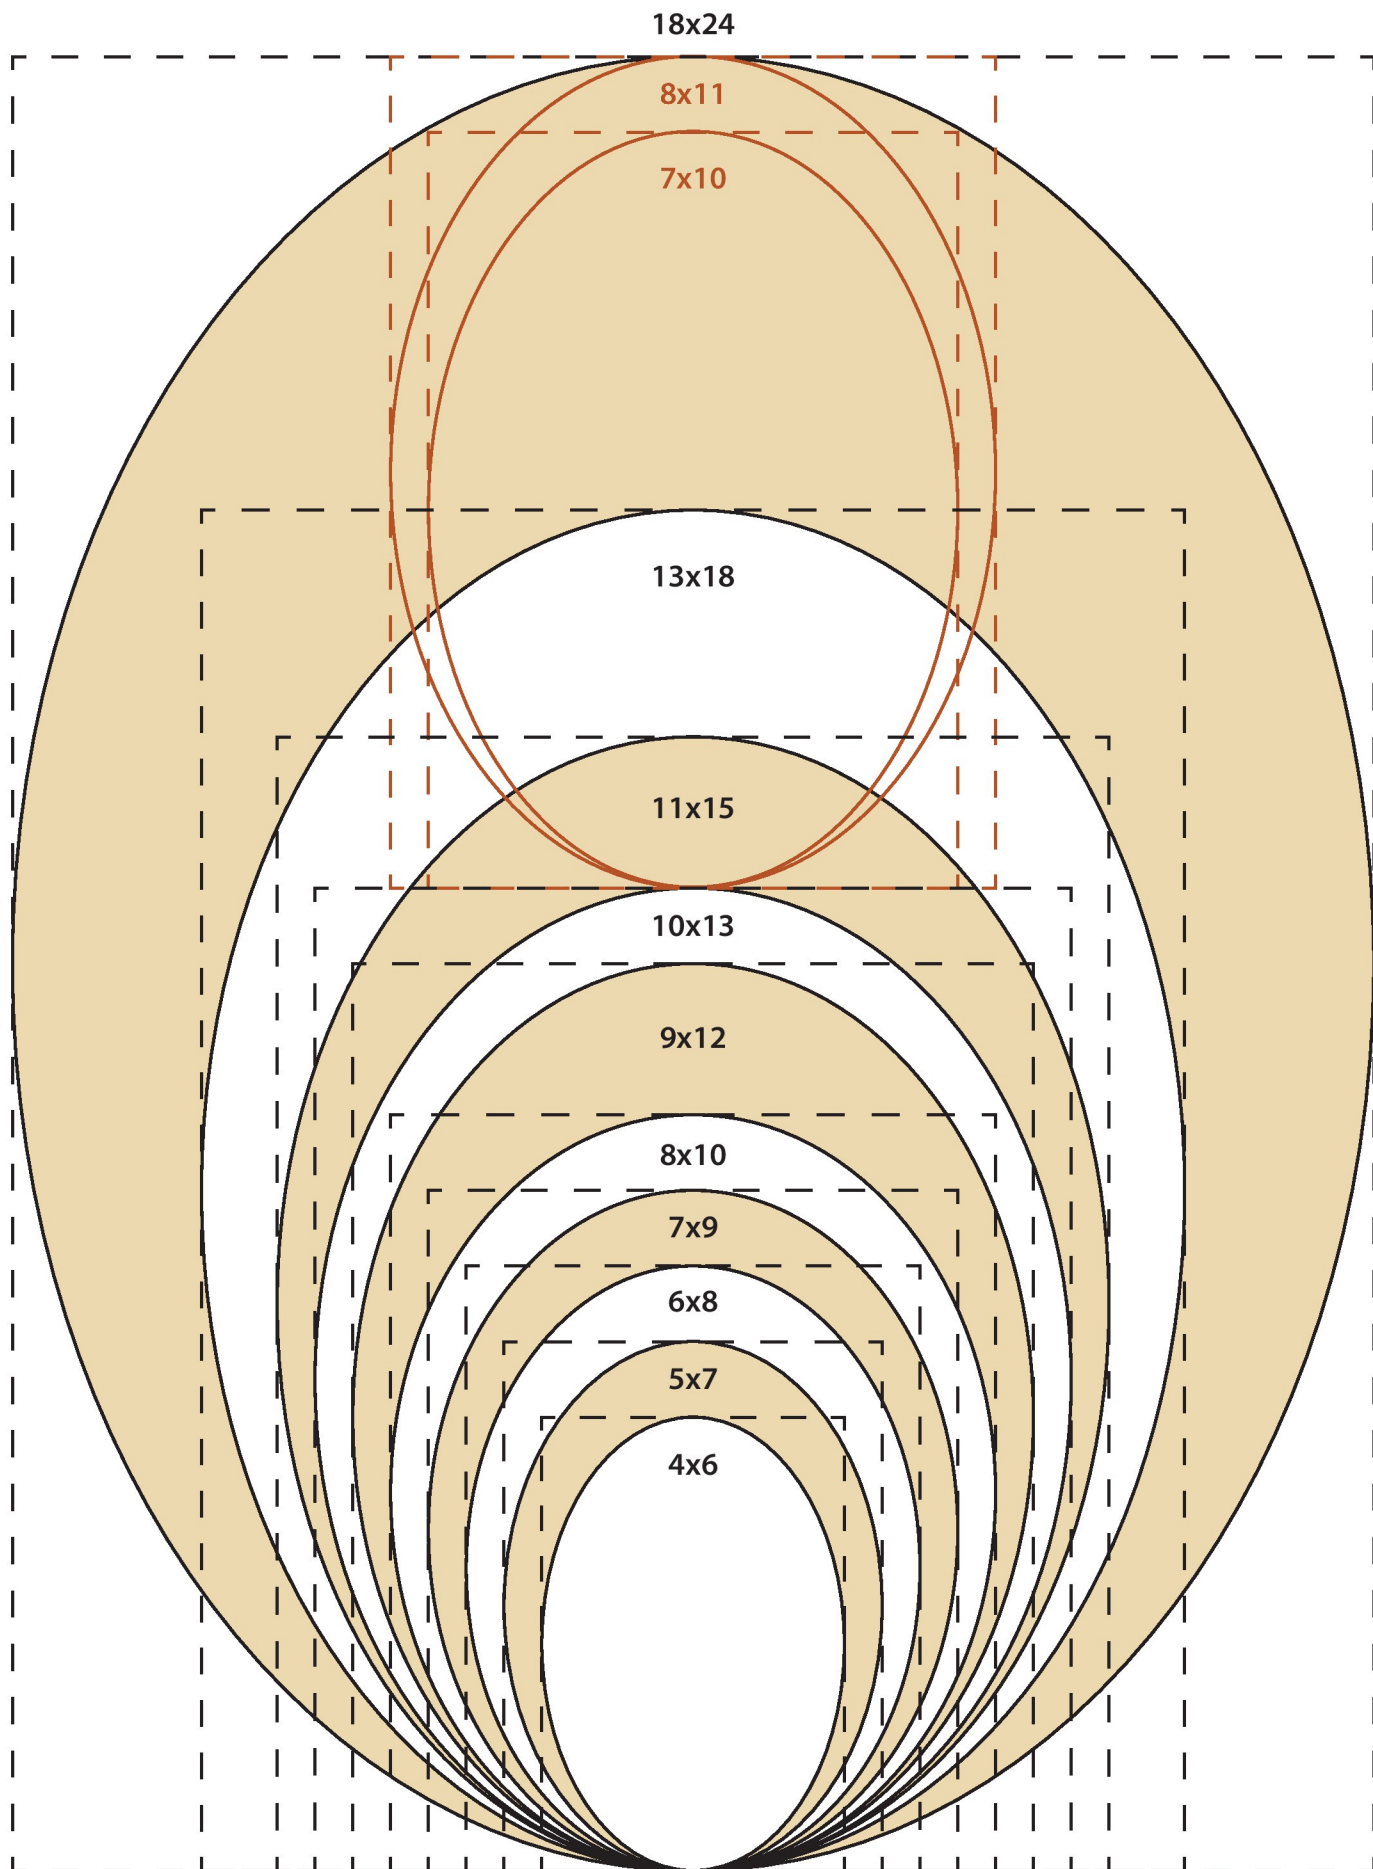

Czas wykończenia projektu foto porcelany do 10 dni roboczych.

W okresach wrzesień – listopad czas realizacji zamówień może się wydłużyć.

## NOWOCZESNE ZDJĘCIA NAGROBKOWE NA FOTOPORCELANE

ZDJĘCIA NAGROBKOWE NA NOWOCZESNEJ WŁOSKIEJ PORCELANIE grubość 1mm					
FORMAT OWAL	FORMAT PROSTOKĄT	CZARNO- BIAŁE	SEPIA	KOLOR	ZŁOTO/ PATYNA
		CENA	CENA	CENA	DO CENY
6x8cm	-	269,00	289,00	319,00	-
7x9cm	7x9cm	269,00	289,00	319,00	-
8x10cm	8x10cm	279,00	299,00	339,00	-
9x12cm	9x12cm	229,00	239,00	279,00	-
11x15cm	11x15cm	319,00	349,00	399,00	-
13x18cm	13x18cm	439,00	459,00	519,00	-

\*Schemat należy wydrukować bez użycia skalowania w opcjach wydruku.